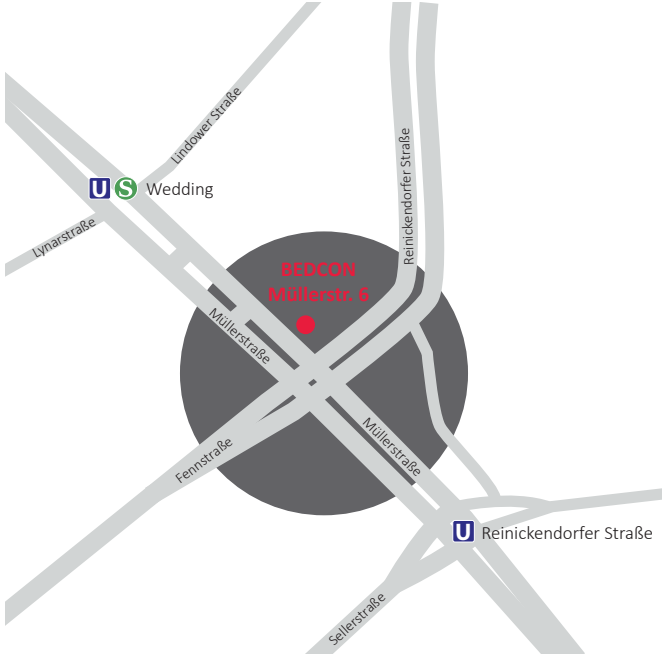

Adresimiz
Müllerstr. 6
13353 Berlin

direkt am U-Bahnhof Reinickendorfer Str./
S+U-Bahnhof Wedding

İletişim

Tel.: 030 – 64 31 35 36
Fax: 030 – 64 31 35 34

Mail: info@bedcon.net | www.bedcon.net

ŞİRKETİMİZ

BEdCon GmbH Eğitim ve Danışmanlık hizmeti vermektedir.